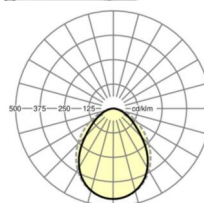

CARACTÉRISTIQUES

Numéro de commande	65240024180
Numéro EAN	4020863281350
Tarif des douanes	94051190
Marque de certification	IP 20, Classe d'isolation I, ENEC10 VDE, F, Intérieur, CE
Degré de résistance aux chocs IK	IK03
Température ambiante	ta 25°C
Durée de la garantie	5 Années
Programmes d'aide de l'État	BEG - subvention fédérale pour les bâtiments performants (valable uniquement pour l'Allemagne)

ÉLECTROTECHNIQUE

Ballast	Pilote électronique (1 pièce)
Puissance du système	26W
Tension secteur	230V/50Hz
Disjoncteur (courant de appel)	19 unités/B10, 30 unités/B16, 31 unités/C10, 50 unités/C16
Classe de efficacité énergétique/Source de lumière	B

ÉCLAIRAGISME

Équipement	LED, Rendu des couleurs/Température de couleur CRI ≥ 80 / 4000K
Tolérance de localisation chromatique (MacAdam)	3SDCM
Groupe de risque photobiologique (Luminaire)	RG0
Flux lumineux nominal	3328lm
Longévité des sources LED	50000h L80/B10 (Tq 25°C)
Efficacité lumineuse du luminaire	127lm/W
UGR trans./long.	20.9 / 22.7

MÉCANIQUE

Couleur du boîtier	blanc signalisation RAL 9016
Cotes (Long.xLarg.xH/DxH)	1488mm x 140mm x 64mm
Poids (net)	4.64kg
Type de montage	Montage individuel suspendu, Montage en bande lumineuse suspendue

LIEN PROFOND

<https://www.regiolux.de/fr/article/65240024180>