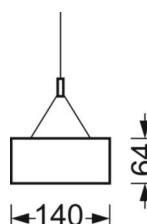

## MÉCANIQUE

Couleur du boîtier	blanc signalisation RAL 9016
Cotes (Long.xLarg.xH/DxH)	1488mm x 140mm x 64mm
Poids (net)	4.64kg
Type de montage	Montage individuel suspendu, Montage en bande lumineuse suspendue

## LIEN PROFOND

<https://www.regiolux.de/fr/article/65240024180>

Référence	LED 3300lm 840
ηLB	100 %
Φ ↓/↑	100 % / 0 %
UGR trans./long.	20.9 / 22.7

**Dimensions**

<b>L</b>	1488 mm	Longueur
<b>B</b>	140 mm	Largeur
<b>H</b>	64 mm	Hauteur
<b>A1</b>	1376 mm	Écart de fixation montage individuel
<b>A2</b>	1426 mm	Écart de fixation 1er luminaire de la bande lumineuse
<b>A3</b>	1476 mm	Écart de fixation entre les luminaires agencés en bande lumineuse
<b>P min</b>	500 mm	Longueur de suspension minimale
<b>P max</b>	1900 mm	Longueur de suspension maximale